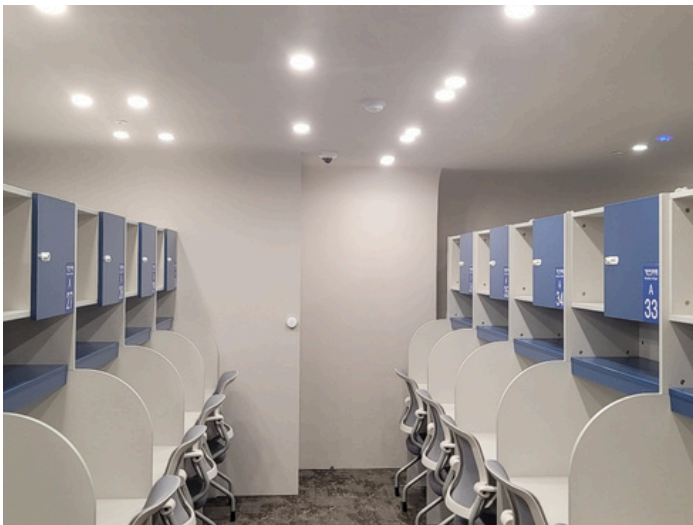

개인인어때 관리형 스터디카페

프리미엄관

031-716-6688

직영센터 [정자동]

집중관 : 51석

A:1~12

A:13~24

A:25~36